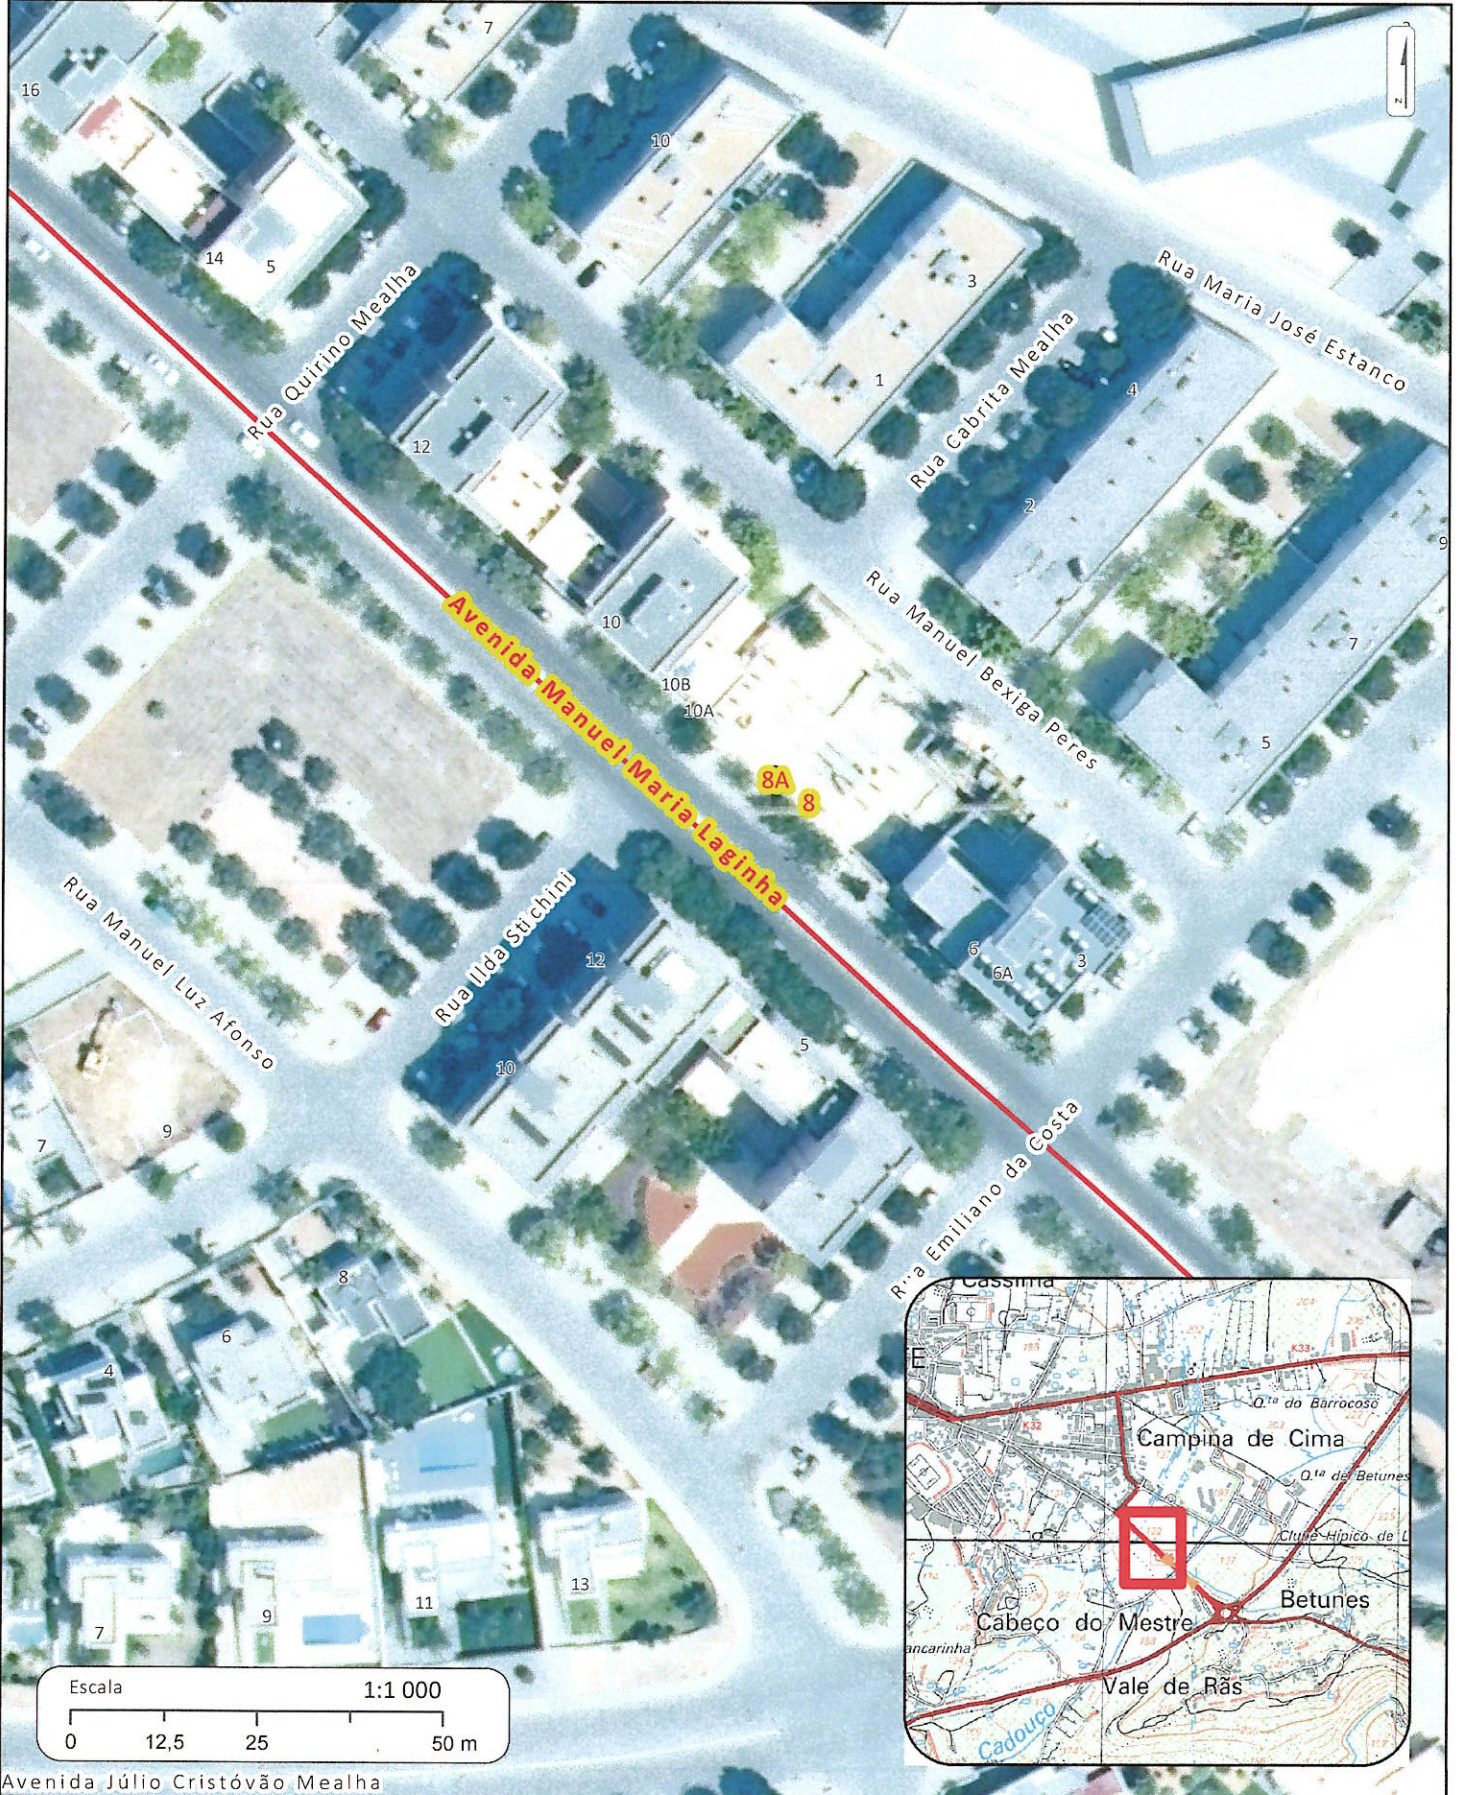

Torna-se público, a atribuição pontual dos números de polícia **8 e 8A** na **Avenida Manuel Maria Laginha** – Inicia no Cruzamento da Rua de Betunes e Rua Frei Joaquim de Loulé e termina na rotunda de confluência da E.M. 1305 e Estrada Circular de Loulé – Vale de Rãs.

AVENIDA MANUEL MARIA LAGINHA

GEOLOULÉ

(x;y): 10 332,48 ; -280 606,92

Avenida Júlio Cristóvão Mealha

(x;y): 12 046,45 ; -282 263,37